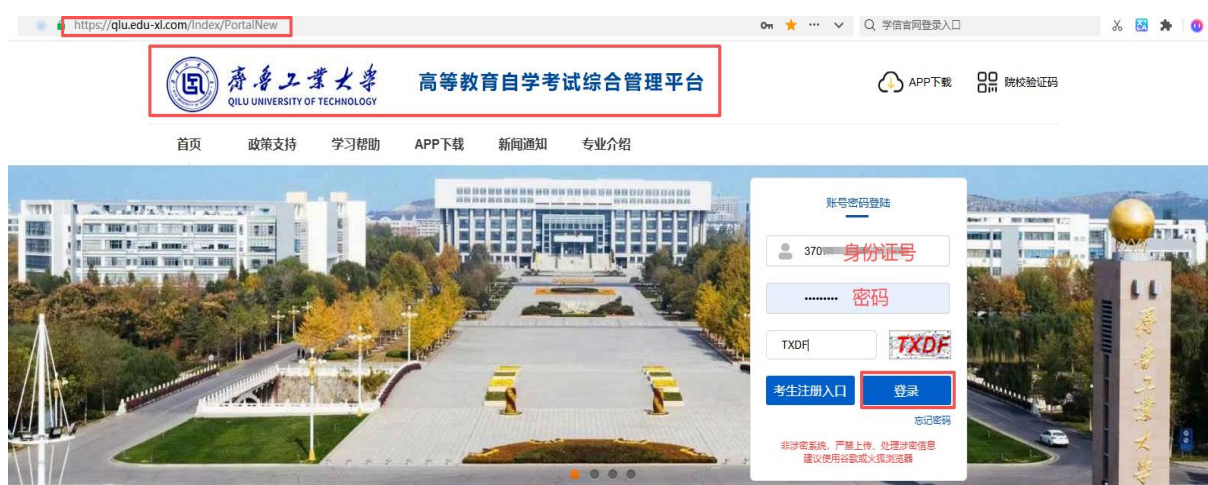

附件

2026年下半年高教自考毕业及实践环节考核缴费流程

一、电脑端登录“齐鲁工业大学高等教育自学考试综合管理平台”（网址：<https://qlu.edu-xl.com/>，建议使用谷歌、火狐、IE9 以上浏览器），第一次登录账号和密码均为身份证号，以前登录过该平台的考生，使用修改后的密码登录。（所有考生无需注册）

二、实践课程缴费选择左侧“实践技能”--“实践缴费”，勾选缴费课程后，点击“缴费”，按照提示完成缴费。